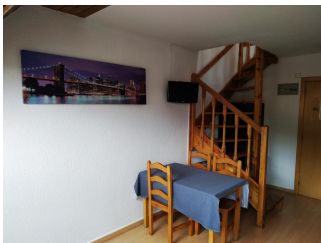

Datos generales

Tipo de inmueble: **Estudio** m2: **29**
m2 parcela: **0** Distancia de la playa:
Año de construcción: Tipo de piscina:
Vistas: **Vistas a montaña**

Características

Número de habitaciones: Aseos: **0** Baños con bañera: **1**
1
Baños con ducha: **0** Camas de matrimonio: **1** Camas individuales: **1**
Camas con literas: **0** Cunas: **0** Sofás camas: **0**
Tipo de cocina:

Otras características

Ascensor

Equipamiento

Calefacción	Equipamiento de cocina	Tetera
Microondas	Cafetera	Nevera
Termo	TV	TDT
Wifi gratis	Guarda esquís