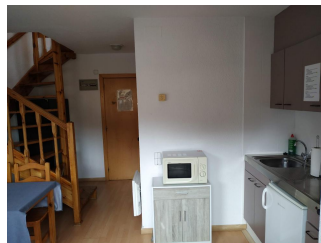

Datos generales

Tipo de inmueble: **Estudio** m2: **29**
m2 parcela: **0** Distancia de la playa:
Año de construcción: Tipo de piscina:
Vistas: **Vistas a montaña**

Características

Número de habitaciones: Aseos: **0** Baños con bañera: **1**
1
Baños con ducha: **0** Camas de matrimonio: **1** Camas individuales: **1**
Camas con literas: **0** Cunas: **0** Sofás camas: **0**
Tipo de cocina:

Otras características

Ascensor

Equipamiento

Calefacción	Equipamiento de cocina	Tetera
Microondas	Cafetera	Nevera
Termo	TV	TDT
Wifi gratis	Guarda esquís