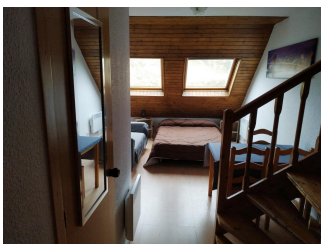

Datos generales

Tipo de inmueble: **Estudio** m2: **29**
m2 parcela: **0** Distancia de la playa:
Año de construcción: Tipo de piscina:
Vistas: **Vistas a montaña**

Características

Número de habitaciones: Aseos: **0** Baños con bañera: **1**
1
Baños con ducha: **0** Camas de matrimonio: **1** Camas individuales: **1**
Camas con literas: **0** Cunas: **0** Sofás camas: **0**
Tipo de cocina:

Otras características

Ascensor

Equipamiento

Calefacción	Equipamiento de cocina	Tetera
Microondas	Cafetera	Nevera
Termo	TV	TDT
Wifi gratis	Guarda esquís