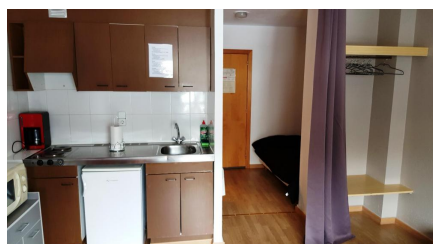

Caractéristiques générales

Type de propriété: **Studio**   m2: **30**   m2 terrain: **0**
Distance de la plage: Année de construction:
Type de piscine: Vues:

Caractéristiques

Nombre de chambres: **0**   Toilettes: **0**   Salle de bain avec baignoire: **1**
Salle de douche: **0**   Lits doubles: **1**   Lits individuels: **0**
Lits superposés: **0**   Berceaux: **0**   Canapé-lit: **0**
Type de cuisine:

Autres caractéristiques

Balcon

Équipement

Chauffage	Equipements de Cuisine	Théière
Micro-onde	Cafetière	Frigo
Thermo	Couverture mobile	TV
TDT	Wifi	Coffre-fort
Un local à skis	Grille-pain