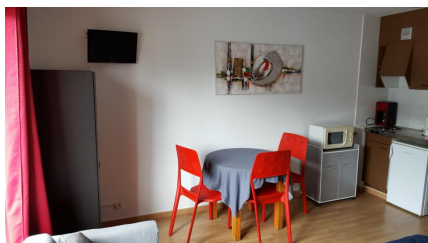

Caractéristiques générales

Type de propriété: **Studio**   m2: **30**   m2 terrain: **0**
Distance de la plage: Année de construction:
Type de piscine: Vues:

Caractéristiques

Nombre de chambres: **0**   Toilettes: **0**   Salle de bain avec baignoire: **1**
Salle de douche: **0**   Lits doubles: **1**   Lits individuels: **0**
Lits superposés: **0**   Berceaux: **0**   Canapé-lit: **0**
Type de cuisine:

Autres caractéristiques

Balcon

Équipement

Chauffage	Equipements de Cuisine	Théière
Micro-onde	Cafetière	Frigo
Thermo	Couverture mobile	TV
TDT	Wifi	Coffre-fort
Un local à skis	Grille-pain