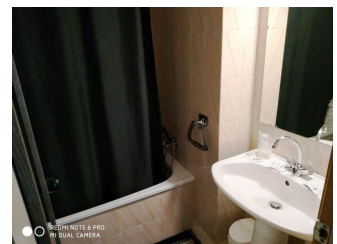

Datos generales

Tipo de inmueble: **Estudio** m2: **32**
m2 parcela: **0** Distancia de la playa:
Año de construcción: Tipo de piscina:
Vistas: **Vistas a montaña**

Características

Número de habitaciones: Aseos: **0** Baños con bañera: **1**
0
Baños con ducha: **0** Camas de matrimonio: **1** Camas individuales: **2**
Camas con literas: **0** Cunas: **0** Sofás camas: **0**
Tipo de cocina:

Otras características

Ascensor

Equipamiento

Calefacción	Equipamiento de cocina	Tetera
Microondas	Cafetera	Nevera
Termo	TV	TDT
Wifi gratis	Guarda esquis	Tostadora