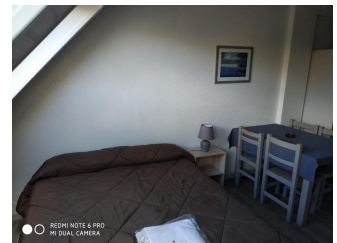

Datos generales

Tipo de inmueble: **Estudio** m2: **32**
m2 parcela: **0** Distancia de la playa:
Año de construcción: Tipo de piscina:
Vistas: **Vistas a montaña**

Características

Número de habitaciones: Aseos: **0** Baños con bañera: **1**
0
Baños con ducha: **0** Camas de matrimonio: **1** Camas individuales: **2**
Camas con literas: **0** Cunas: **0** Sofás camas: **0**
Tipo de cocina:

Otras características

Ascensor

Equipamiento

Calefacción	Equipamiento de cocina	Tetera
Microondas	Cafetera	Nevera
Termo	TV	TDT
Wifi gratis	Guarda esquis	Tostadora