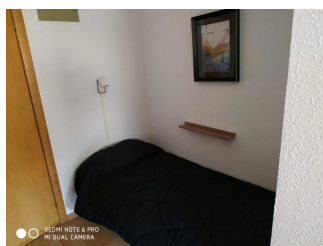

Caractéristiques générales

Type de propriété: **Studio**   m2: **32**   m2 terrain: **0**
Distance de la plage: Année de construction:
Type de piscine: Vues: **Vue sur la montagne**

Caractéristiques

Nombre de chambres: **0**   Toilettes: **0**   Salle de bain avec baignoire: **1**
Salle de douche: **0**   Lits doubles: **1**   Lits individuels: **1**
Lits superposés: **0**   Berceaux: **0**   Canapé-lit: **0**
Type de cuisine:

Autres caractéristiques

Ascenseur

Équipement

Chauffage	Equipements de Cuisine	Théière
Lave-Vaisselle	Micro-onde	Cafetière
Frigo	Thermo	TV
TDT	Wifi	Coffre-fort
Un local à skis	Grille-pain