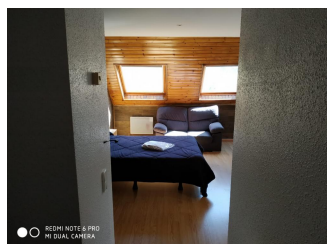

Caractéristiques générales

Type de propriété: **Studio**   m2: **32**   m2 terrain: **0**
Distance de la plage: Année de construction:
Type de piscine: Vues: **Vue sur la montagne**

Caractéristiques

Nombre de chambres: **0**   Toilettes: **0**   Salle de bain avec baignoire: **1**
Salle de douche: **0**   Lits doubles: **1**   Lits individuels: **1**
Lits superposés: **0**   Berceaux: **0**   Canapé-lit: **0**
Type de cuisine:

Autres caractéristiques

Ascenseur

Équipement

Chauffage	Equipements de Cuisine	Théière
Lave-Vaisselle	Micro-onde	Cafetière
Frigo	Thermo	TV
TDT	Wifi	Coffre-fort
Un local à skis	Grille-pain